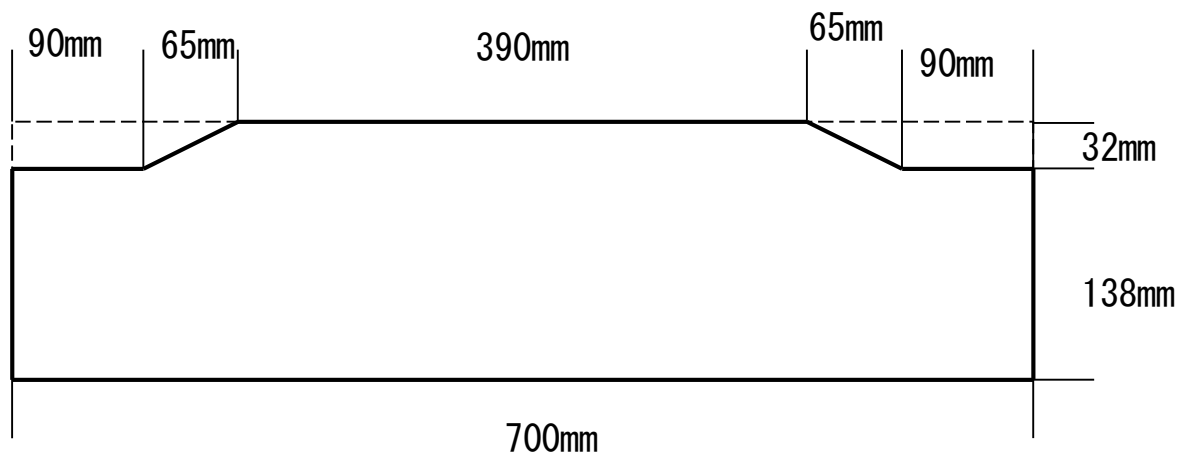

早押し判定器 アクションハット札とプレート

アクションハット札とプレート 寸法図

有効最大寸法(赤枠) 縦:200mm 横:150mm

「デザインシート」

「札」

札の赤丸部分はカッティングシートを使用しておりますので白い部分へ両面テープ等を使ってオリジナルのデザインを貼ってください。デザインシートはアクションハット後方でテープを使って固定してください。

※寸法は実測したもので多少の誤差がありますことをご了承ください。