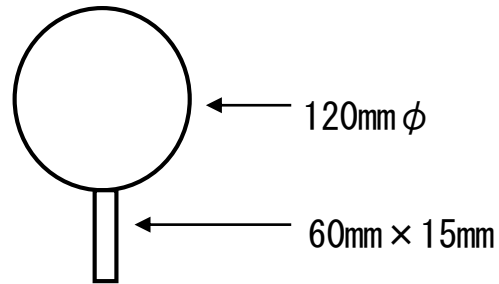

早押し判定器 アクションハット札とプレート

アクションハット札とプレート 寸法図

有効最大寸法(赤枠) 縦:200mm 横:150mm

「デザインシート」

「札」

札の赤丸部分はカッティングシートを使用しておりますので白い部分へ両面テープ等を使ってオリジナルのデザインを貼ってください。デザインシートはアクションハット後方でテープを使って固定してください。

※寸法は実測したもので多少の誤差がありますことをご了承ください。