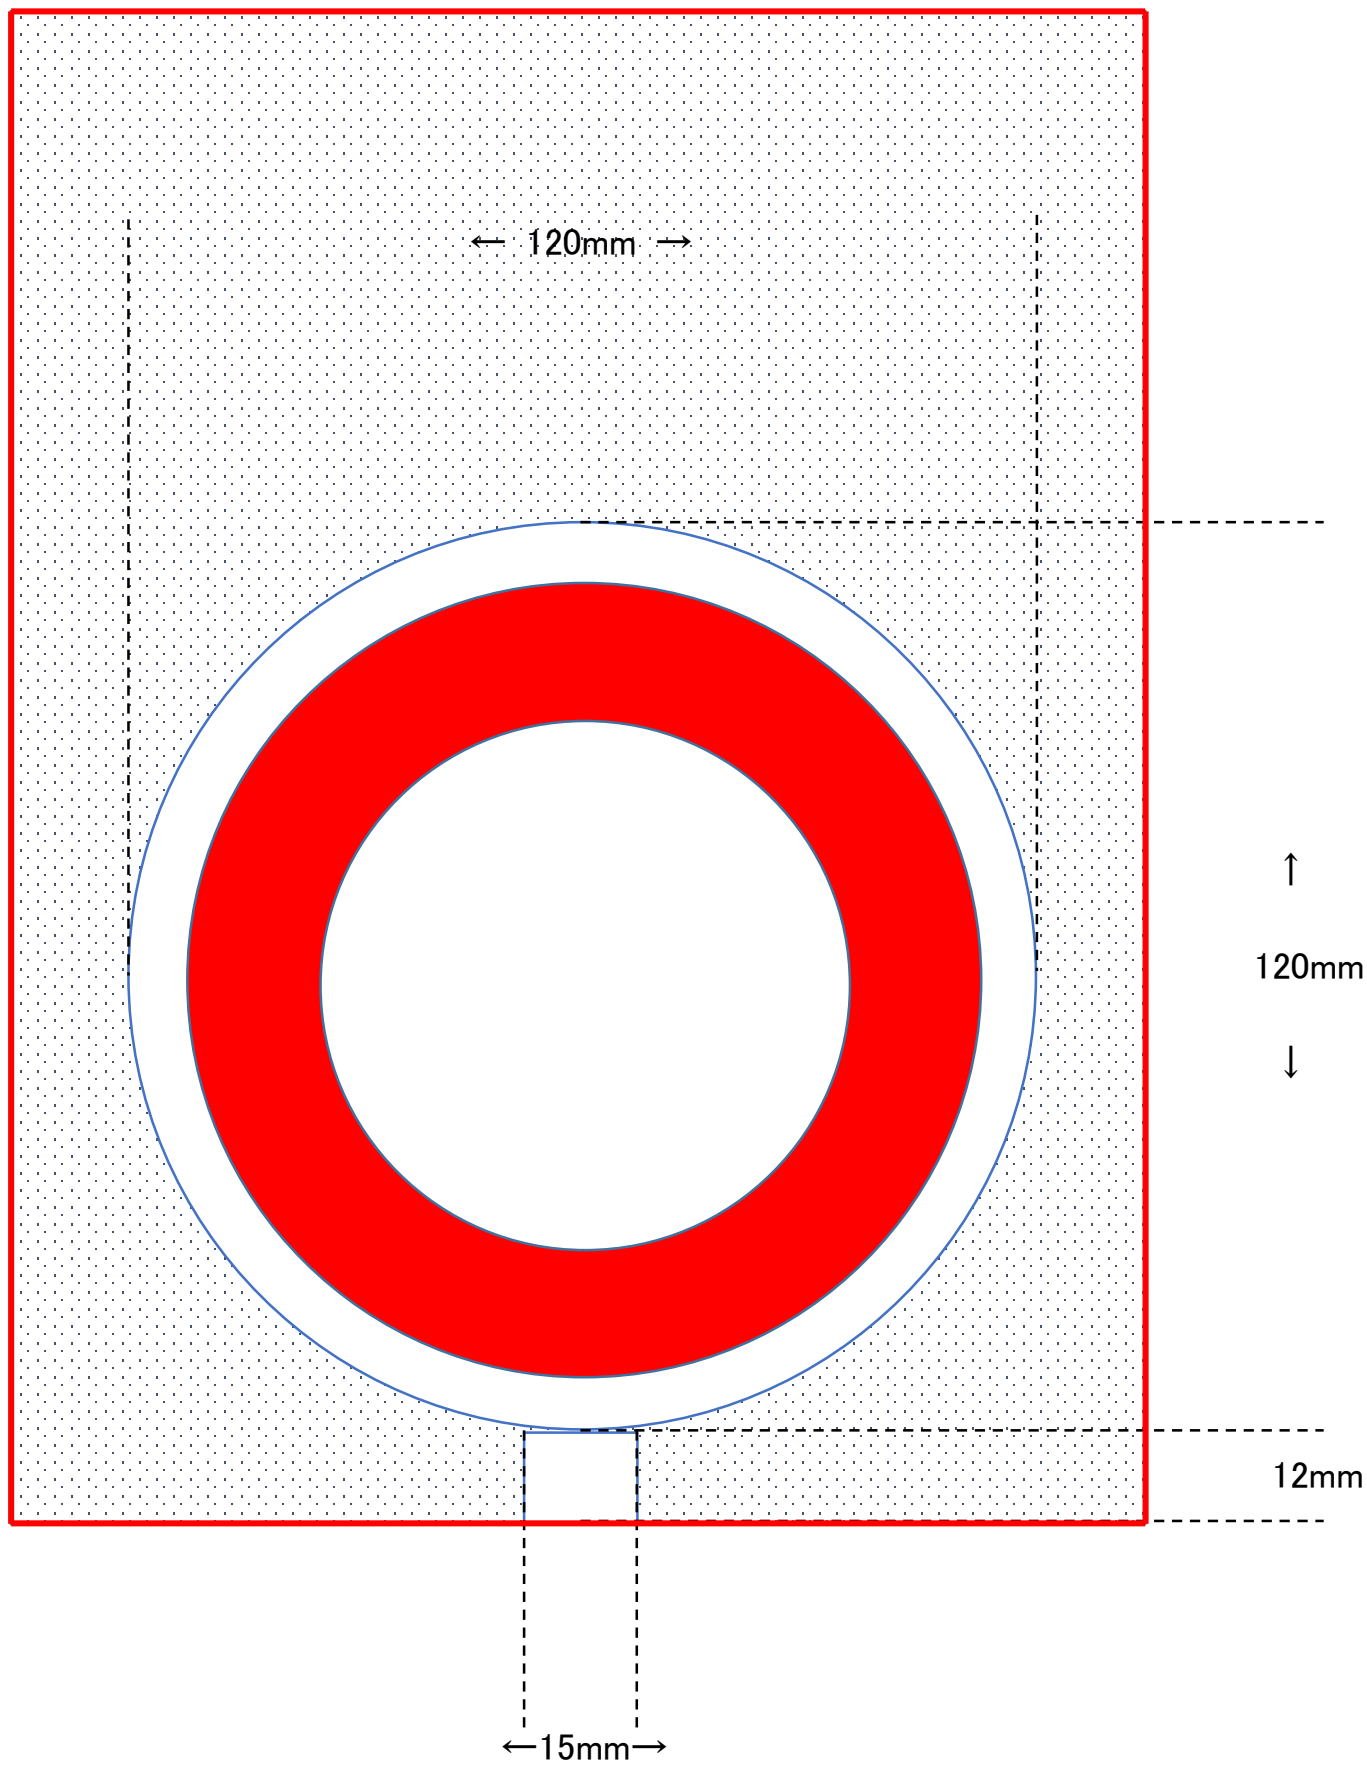

早押し判定器 アクションハット札とプレート

アクションハット札とプレート 寸法図

有効最大寸法(赤枠) 縦:200mm 横:150mm

「デザインシート」

「札」

札の赤丸部分はカッティングシートを使用しておりますので白い部分へ両面テープ等を使ってオリジナルのデザインを貼ってください。デザインシートはアクションハット後方でテープを使って固定してください。

※寸法は実測したもので多少の誤差がありますことをご了承ください。